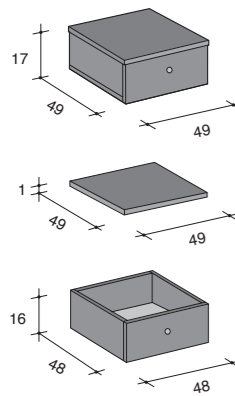

VP1

Colli - Items: **1**
 Peso Lordo Kg. - Weight: **12**
 m³: **0,06**

**VP2**

Colli - Items: **1**
 Peso Lordo Kg. - Weight: **18**
 m³: **0,08**

**VG1**

Colli - Items: **1**
 Peso Lordo Kg. - Weight: **20**
 m³: **0,12**

**VG2**

Colli - Items: **1**
 Peso Lordo Kg. - Weight: **29**
 m³: **0,15**

**CAS50**

Colli - Items: **1**
 Peso Lordo Kg. - Weight: **16**
 m³: **0,06**

**CAS98**

Colli - Items: **1**
 Peso Lordo Kg. - Weight: **24**
 m³: **0,12**

**MCAS50**

Colli - Items: **1**
 Peso Lordo Kg. - Weight: **16**
 m³: **0,06**

**MCAS98**

Colli - Items: **1**
 Peso Lordo Kg. - Weight: **24**
 m³: **0,12**

**Cassetto per TC150 Drawer for TC150**

Colli - Items: **1**
 Peso Lordo Kg. - Weight: **27**
 m³: **0,16**