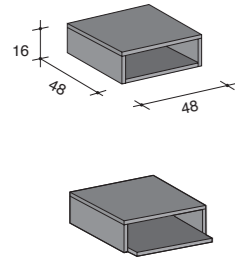

VP1

Colli - Items: **1**
Peso Lordo Kg. - Weight: **12**
m³: **0,06**