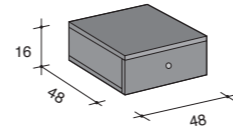

CAS50

Colli - Items: **1**
Peso Lordo Kg. - Weight: **16**
m³: **0,06**