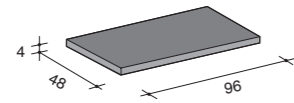

RIP98

Colli - Items: **1**
Peso Lordo Kg. - Weight: **10**
m³: **0,04**