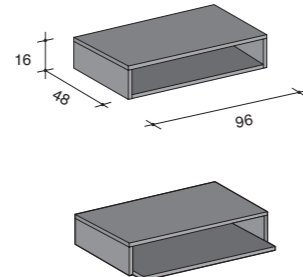

VG1

Colli - Items: **1**
Peso Lordo Kg. - Weight: **20**
m³: **0,12**