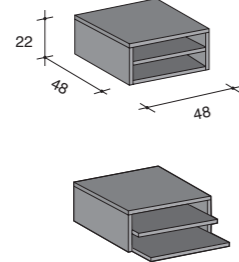

VP2

Colli - Items: **1**
Peso Lordo Kg. - Weight: **18**
m³: **0,08**