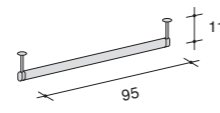

**MCAS50**

Colli - Items: **1**
 Peso Lordo Kg. - Weight: **16**
 m³: **0,06**

**MCAS98**

Colli - Items: **1**
 Peso Lordo Kg. - Weight: **24**
 m³: **0,12**

**Cassetto per TC150 Drawer for TC150**

Colli - Items: **1**
 Peso Lordo Kg. - Weight: **27**
 m³: **0,16**

Particolare cassetto
 Detail

RIP50

Colli - Items: **1**
 Peso Lordo Kg. - Weight: **6**
 m³: **0,02**

**RIP98**

Colli - Items: **1**
 Peso Lordo Kg. - Weight: **10**
 m³: **0,04**

**TUBO98**

Colli - Items: **1**
 Peso Lordo Kg. - Weight: **1**
 m³: **0,004**

**FLAT1**

Colli - Items: **1**
 Peso Lordo Kg. - Weight: **0,5**
 m³: **0,004**

**FLAT2**

Colli - Items: **1**
 Peso Lordo Kg. - Weight: **0,75**
 m³: **0,004**

Illuminazione - Lighting

Comp. 1

Comp. 2

Comp. 3