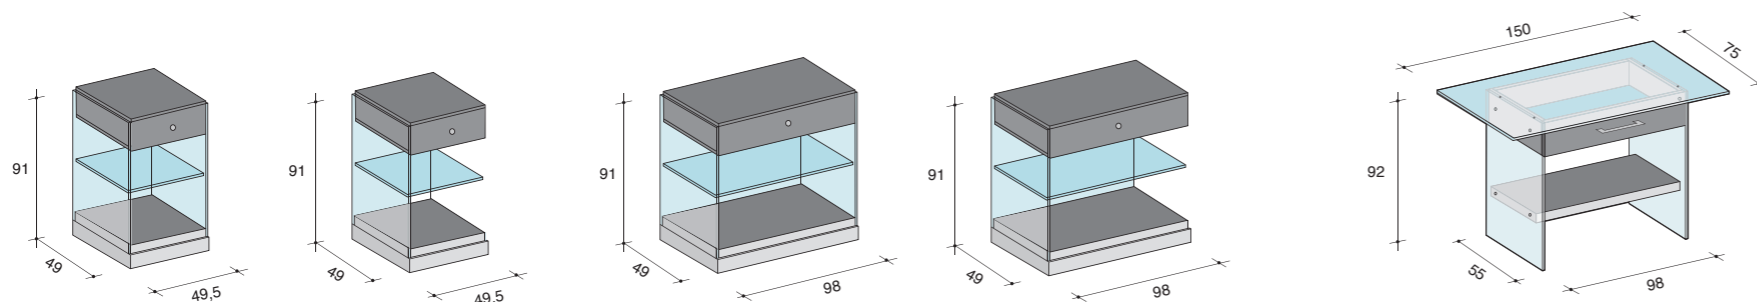

La serie "Componibile" è composta da:

The "Componibile" series is composed of:

C50H	C50AH	C98H	C98AH	C50B	C50AB	C98B	C98AB
Colli - Items: 2 Peso Lordo Kg. - Weight: 95 m³: 0,20	Colli - Items: 2 Peso Lordo Kg. - Weight: 71,5 m³: 0,20	Colli - Items: 2 Peso Lordo Kg. - Weight: 137,5 m³: 0,37	Colli - Items: 2 Peso Lordo Kg. - Weight: 114 m³: 0,37	Colli - Items: 2 Peso Lordo Kg. - Weight: 43,5 m³: 0,11	Colli - Items: 2 Peso Lordo Kg. - Weight: 33,5 m³: 0,11	Colli - Items: 2 Peso Lordo Kg. - Weight: 59,5 m³: 0,19	Colli - Items: 2 Peso Lordo Kg. - Weight: 49,5 m³: 0,19

C50H + VP1	C50H + VP2	C50H + CAS50	C98H + VG1	C98H + VG2	C98H + CAS98	C98H + TUBO98 + RIP98
Colli - Items: 3 Peso Lordo Kg. - Weight: 102,7 m³: 0,26	Colli - Items: 3 Peso Lordo Kg. - Weight: 108,7 m³: 0,28	Colli - Items: 3 Peso Lordo Kg. - Weight: 106,7 m³: 0,26	Colli - Items: 3 Peso Lordo Kg. - Weight: 148,9 m³: 0,49	Colli - Items: 3 Peso Lordo Kg. - Weight: 157,9 m³: 0,52	Colli - Items: 3 Peso Lordo Kg. - Weight: 152,9 m³: 0,49	Colli - Items: 3 Peso Lordo Kg. - Weight: 114 m³: 0,41

C50B + MCAS50	C50AB + MCAS50	C98B + MCAS98	C98AB + MCAS98	TC150
Colli - Items: 3 Peso Lordo Kg. - Weight: 53,5 m³: 0,17	Colli - Items: 3 Peso Lordo Kg. - Weight: 43,5 m³: 0,17	Colli - Items: 3 Peso Lordo Kg. - Weight: 71,7 m³: 0,31	Colli - Items: 3 Peso Lordo Kg. - Weight: 61,7 m³: 0,31	Colli - Items: 3 Peso Lordo Kg. - Weight: 107,7 m³: 0,33