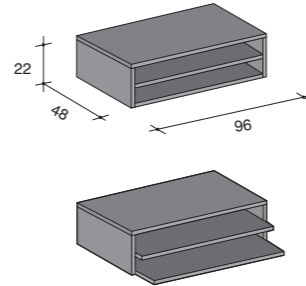

VG2

Colli - Items: **1**
Peso Lordo Kg. - Weight: **29**
m³: **0,15**

CAS50

Colli - Items: **1**
Peso Lordo Kg. - Weight: **16**
m³: **0,06**