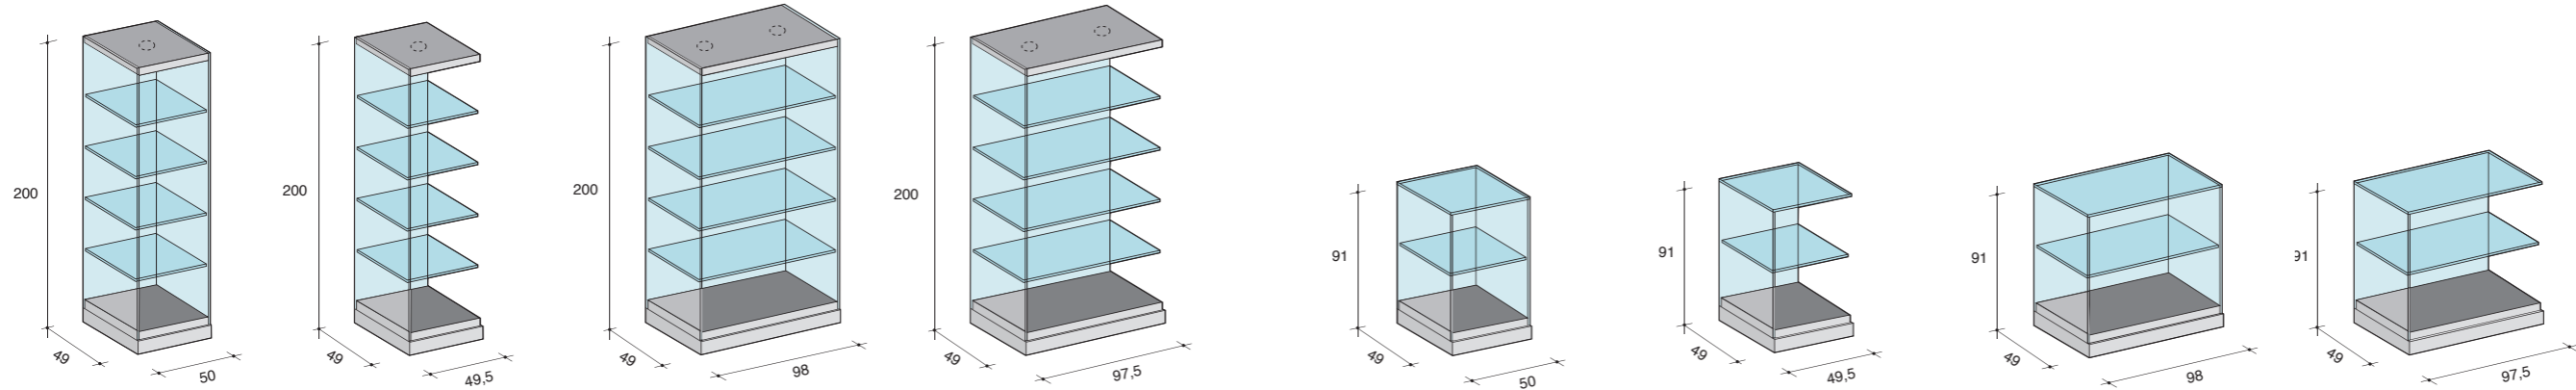

La serie "Componibile" è composta da:

The "Componibile" series is composed of:

C50H	C50AH	C98H	C98AH	C50B	C50AB	C98B	C98AB
Colli - Items: 2 Peso Lordo Kg. - Weight: 95 m³: 0,20	Colli - Items: 2 Peso Lordo Kg. - Weight: 71,5 m³: 0,20	Colli - Items: 2 Peso Lordo Kg. - Weight: 137,5 m³: 0,37	Colli - Items: 2 Peso Lordo Kg. - Weight: 114 m³: 0,37	Colli - Items: 2 Peso Lordo Kg. - Weight: 43,5 m³: 0,11	Colli - Items: 2 Peso Lordo Kg. - Weight: 33,5 m³: 0,11	Colli - Items: 2 Peso Lordo Kg. - Weight: 59,5 m³: 0,19	Colli - Items: 2 Peso Lordo Kg. - Weight: 49,5 m³: 0,19

C50H + VP1	C50H + VP2	C50H + CAS50	C98H + VG1	C98H + VG2	C98H + CAS98	C98H + TUBO98 + RIP98
Colli - Items: 3 Peso Lordo Kg. - Weight: 102,7 m³: 0,26	Colli - Items: 3 Peso Lordo Kg. - Weight: 108,7 m³: 0,28	Colli - Items: 3 Peso Lordo Kg. - Weight: 106,7 m³: 0,26	Colli - Items: 3 Peso Lordo Kg. - Weight: 148,9 m³: 0,49	Colli - Items: 3 Peso Lordo Kg. - Weight: 157,9 m³: 0,52	Colli - Items: 3 Peso Lordo Kg. - Weight: 152,9 m³: 0,49	Colli - Items: 3 Peso Lordo Kg. - Weight: 114 m³: 0,41

C50B + MCAS50	C50AB + MCAS50	C98B + MCAS98	C98AB + MCAS98	TC150
Colli - Items: 3 Peso Lordo Kg. - Weight: 53,5 m³: 0,17	Colli - Items: 3 Peso Lordo Kg. - Weight: 43,5 m³: 0,17	Colli - Items: 3 Peso Lordo Kg. - Weight: 71,7 m³: 0,31	Colli - Items: 3 Peso Lordo Kg. - Weight: 61,7 m³: 0,31	Colli - Items: 3 Peso Lordo Kg. - Weight: 107,7 m³: 0,33