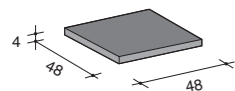

RIP50

Colli - Items: **1**
Peso Lordo Kg. - Weight: **6**
m³: **0,02**