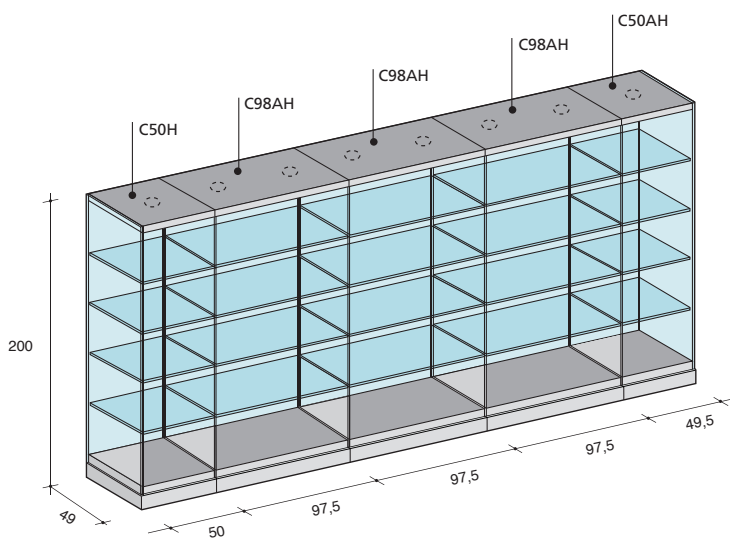

**FLAT1**

Colli - Items: **1**
 Peso Lordo Kg. - Weight: **0,5**
 m³: **0,004**

**FLAT2**

Colli - Items: **1**
 Peso Lordo Kg. - Weight: **0,75**
 m³: **0,004**

Illuminazione - Lighting

Comp. 1

Comp. 2

Comp. 3