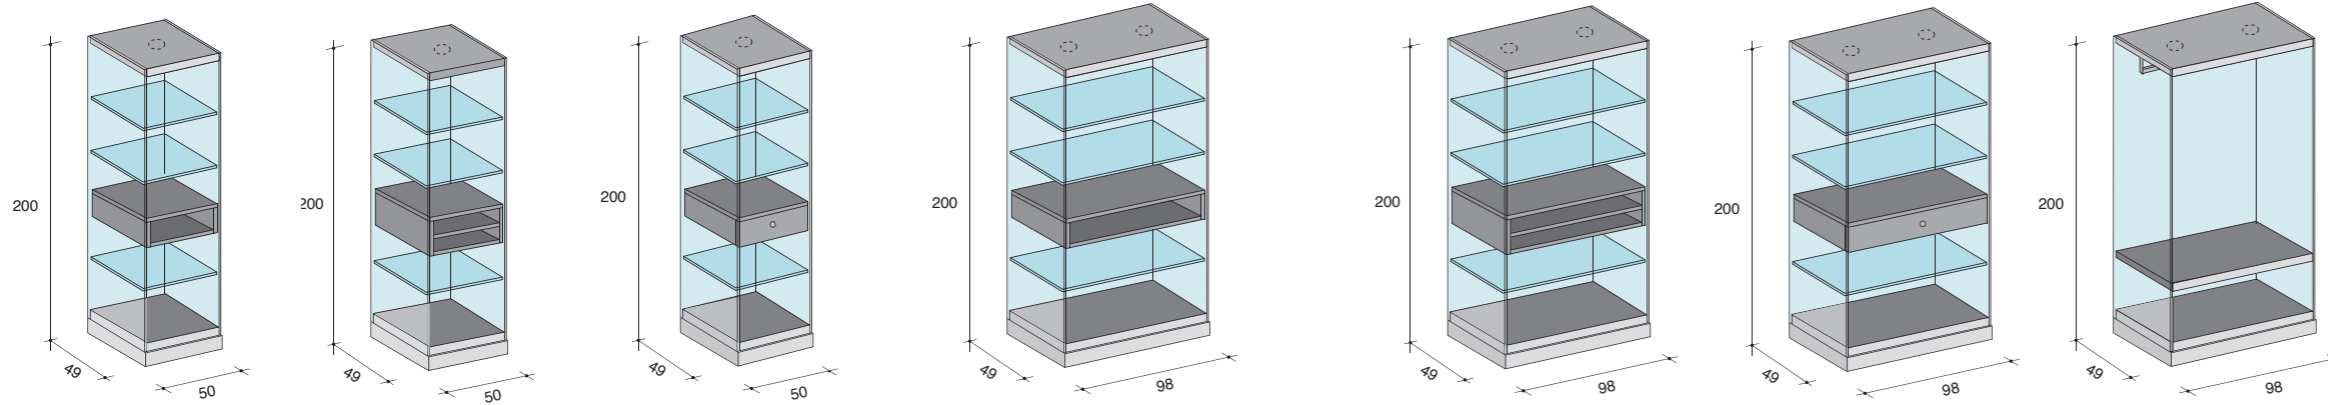

La serie "Componibile" è composta da:

The "Componibile" series is composed of:

C50H	C50AH	C98H	C98AH	C50B	C50AB	C98B	C98AB
Colli - Items: 2 Peso Lordo Kg. - Weight: 95 m³: 0,20	Colli - Items: 2 Peso Lordo Kg. - Weight: 71,5 m³: 0,20	Colli - Items: 2 Peso Lordo Kg. - Weight: 137,5 m³: 0,37	Colli - Items: 2 Peso Lordo Kg. - Weight: 114 m³: 0,37	Colli - Items: 2 Peso Lordo Kg. - Weight: 43,5 m³: 0,11	Colli - Items: 2 Peso Lordo Kg. - Weight: 33,5 m³: 0,11	Colli - Items: 2 Peso Lordo Kg. - Weight: 59,5 m³: 0,19	Colli - Items: 2 Peso Lordo Kg. - Weight: 49,5 m³: 0,19

C50H + VP1	C50H + VP2	C50H + CAS50	C98H + VG1	C98H + VG2	C98H + CAS98	C98H + TUBO98 + RIP98
Colli - Items: 3 Peso Lordo Kg. - Weight: 102,7 m³: 0,26	Colli - Items: 3 Peso Lordo Kg. - Weight: 108,7 m³: 0,28	Colli - Items: 3 Peso Lordo Kg. - Weight: 106,7 m³: 0,26	Colli - Items: 3 Peso Lordo Kg. - Weight: 148,9 m³: 0,49	Colli - Items: 3 Peso Lordo Kg. - Weight: 157,9 m³: 0,52	Colli - Items: 3 Peso Lordo Kg. - Weight: 152,9 m³: 0,49	Colli - Items: 3 Peso Lordo Kg. - Weight: 114 m³: 0,41

C50B + MCAS50	C50AB + MCAS50	C98B + MCAS98	C98AB + MCAS98	TC150
Colli - Items: 3 Peso Lordo Kg. - Weight: 53,5 m³: 0,17	Colli - Items: 3 Peso Lordo Kg. - Weight: 43,5 m³: 0,17	Colli - Items: 3 Peso Lordo Kg. - Weight: 71,7 m³: 0,31	Colli - Items: 3 Peso Lordo Kg. - Weight: 61,7 m³: 0,31	Colli - Items: 3 Peso Lordo Kg. - Weight: 107,7 m³: 0,33