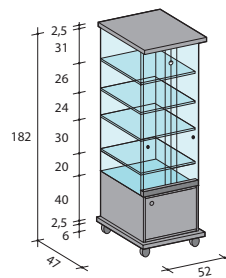

La serie "Easy" è composta da:

The "Easy" series is composed of:

**E 5**

Colli - Items: **2**  
 Peso Lordo Kg. - Weight: **80**  
 m<sup>3</sup>: **0,23**

**E 5 MA**

Colli - Items: **2**  
 Peso Lordo Kg. - Weight: **93**  
 m<sup>3</sup>: **0,35**

**E 6**

Colli - Items: **2**  
 Peso Lordo Kg. - Weight: **114**  
 m<sup>3</sup>: **0,39**

**E 6 BCASS**

Colli - Items: **2**  
 Peso Lordo Kg. - Weight: **136**  
 m<sup>3</sup>: **0,59**

**E 6 M2A**

Colli - Items: **2**  
 Peso Lordo Kg. - Weight: **131**  
 m<sup>3</sup>: **0,59**

**E 146**

Colli - Items: **2**  
 Peso Lordo Kg. - Weight: **68**  
 m<sup>3</sup>: **0,25**