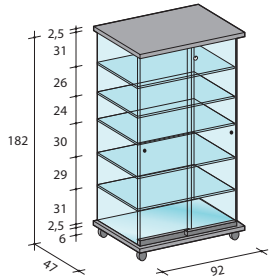

La serie "Easy" è composta da:

The "Easy" series is composed of:

**E 5**

Colli - Items: **2**  
 Peso Lordo Kg. - Weight: **80**  
 m<sup>3</sup>: **0,23**

**E 5 MA**

Colli - Items: **2**  
 Peso Lordo Kg. - Weight: **93**  
 m<sup>3</sup>: **0,35**

**E 6**

Colli - Items: **2**  
 Peso Lordo Kg. - Weight: **114**  
 m<sup>3</sup>: **0,39**

**E 6 BCASS**

Colli - Items: **2**  
 Peso Lordo Kg. - Weight: **136**  
 m<sup>3</sup>: **0,59**

**E 6 M2A**

Colli - Items: **2**  
 Peso Lordo Kg. - Weight: **131**  
 m<sup>3</sup>: **0,59**

**E 146**

Colli - Items: **2**  
 Peso Lordo Kg. - Weight: **68**  
 m<sup>3</sup>: **0,25**