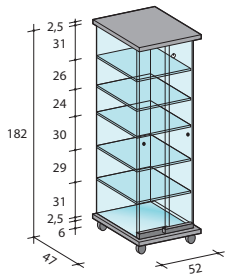

La serie "Easy" è composta da:

The "Easy" series is composed of:

**E 5**

Colli - Items: **2**  
 Peso Lordo Kg. - Weight: **80**  
 m<sup>3</sup>: **0,23**

**E 5 MA**

Colli - Items: **2**  
 Peso Lordo Kg. - Weight: **93**  
 m<sup>3</sup>: **0,35**

**E 6**

Colli - Items: **2**  
 Peso Lordo Kg. - Weight: **114**  
 m<sup>3</sup>: **0,39**

**E 6 BCASS**

Colli - Items: **2**  
 Peso Lordo Kg. - Weight: **136**  
 m<sup>3</sup>: **0,59**

**E 6 M2A**

Colli - Items: **2**  
 Peso Lordo Kg. - Weight: **131**  
 m<sup>3</sup>: **0,59**

**E 146**

Colli - Items: **2**  
 Peso Lordo Kg. - Weight: **68**  
 m<sup>3</sup>: **0,25**