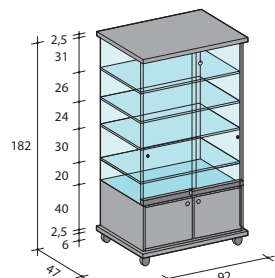

La serie "Easy" è composta da:

The "Easy" series is composed of:

**E 5**

Colli - Items: **2**  
 Peso Lordo Kg. - Weight: **80**  
 m<sup>3</sup>: **0,23**

**E 5 MA**

Colli - Items: **2**  
 Peso Lordo Kg. - Weight: **93**  
 m<sup>3</sup>: **0,35**

**E 6**

Colli - Items: **2**  
 Peso Lordo Kg. - Weight: **114**  
 m<sup>3</sup>: **0,39**

**E 6 BCASS**

Colli - Items: **2**  
 Peso Lordo Kg. - Weight: **136**  
 m<sup>3</sup>: **0,59**

**E 6 M2A**

Colli - Items: **2**  
 Peso Lordo Kg. - Weight: **131**  
 m<sup>3</sup>: **0,59**

**E 146**

Colli - Items: **2**  
 Peso Lordo Kg. - Weight: **68**  
 m<sup>3</sup>: **0,25**