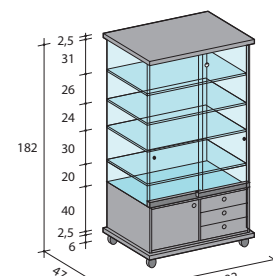

La serie "Easy" è composta da:

The "Easy" series is composed of:

**E 5**

Colli - Items: **2**  
 Peso Lordo Kg. - Weight: **80**  
 m<sup>3</sup>: **0,23**

**E 5 MA**

Colli - Items: **2**  
 Peso Lordo Kg. - Weight: **93**  
 m<sup>3</sup>: **0,35**

**E 6**

Colli - Items: **2**  
 Peso Lordo Kg. - Weight: **114**  
 m<sup>3</sup>: **0,39**

**E 6 BCASS**

Colli - Items: **2**  
 Peso Lordo Kg. - Weight: **136**  
 m<sup>3</sup>: **0,59**

**E 6 M2A**

Colli - Items: **2**  
 Peso Lordo Kg. - Weight: **131**  
 m<sup>3</sup>: **0,59**

**E 146**

Colli - Items: **2**  
 Peso Lordo Kg. - Weight: **68**  
 m<sup>3</sup>: **0,25**