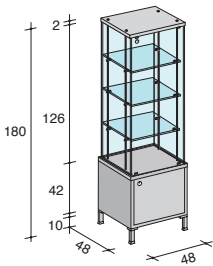

La serie "Kubica" è composta da:

The "Kubica" series is composed of:

K48

Colli - Items: **2**
 Peso Lordo Kg. - Weight: **74**
 m³: **0,17**

K92

Colli - Items: **2**
 Peso Lordo Kg. - Weight: **117**
 m³: **0,35**

K92B

Colli - Items: **2**
 Peso Lordo Kg. - Weight: **67**
 m³: **0,24**

K48MA

Colli - Items: **2**
 Peso Lordo Kg. - Weight: **74**
 m³: **0,29**

K92M2A

Colli - Items: **2**
 Peso Lordo Kg. - Weight: **120**
 m³: **0,56**

K192

Colli - Items: **2**
 Peso Lordo Kg. - Weight: **94**
 m³: **0,35**

K141

Colli - Items: **1**
 Peso Lordo Kg. - Weight: **36**
 m³: **0,28**

K16

Colli - Items: **2**
 Peso Lordo Kg. - Weight: **31**
 m³: **0,06**