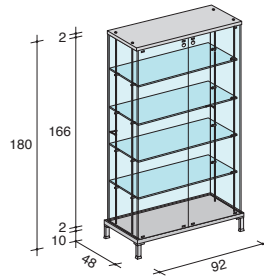

La serie "Kubica" è composta da:

The "Kubica" series is composed of:

K48

Colli - Items: **2**
 Peso Lordo Kg. - Weight: **74**
 m³: **0,17**

K92

Colli - Items: **2**
 Peso Lordo Kg. - Weight: **117**
 m³: **0,35**

K92B

Colli - Items: **2**
 Peso Lordo Kg. - Weight: **67**
 m³: **0,24**

K48MA

Colli - Items: **2**
 Peso Lordo Kg. - Weight: **74**
 m³: **0,29**

K92M2A

Colli - Items: **2**
 Peso Lordo Kg. - Weight: **120**
 m³: **0,56**

K192

Colli - Items: **2**
 Peso Lordo Kg. - Weight: **94**
 m³: **0,35**

K141

Colli - Items: **1**
 Peso Lordo Kg. - Weight: **36**
 m³: **0,28**

K16

Colli - Items: **2**
 Peso Lordo Kg. - Weight: **31**
 m³: **0,06**