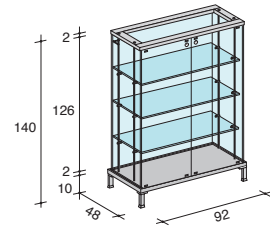

K192

Colli - Items: **2**
Peso Lordo Kg. - Weight: **94**
m³: **0,35**