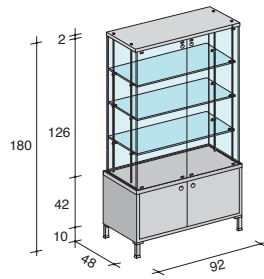

La serie "Kubica" è composta da:

The "Kubica" series is composed of:

K48

Colli - Items: **2**
 Peso Lordo Kg. - Weight: **74**
 m³: **0,17**

K92

Colli - Items: **2**
 Peso Lordo Kg. - Weight: **117**
 m³: **0,35**

K92B

Colli - Items: **2**
 Peso Lordo Kg. - Weight: **67**
 m³: **0,24**

K48MA

Colli - Items: **2**
 Peso Lordo Kg. - Weight: **74**
 m³: **0,29**

K92M2A

Colli - Items: **2**
 Peso Lordo Kg. - Weight: **120**
 m³: **0,56**

K192

Colli - Items: **2**
 Peso Lordo Kg. - Weight: **94**
 m³: **0,35**

K141

Colli - Items: **1**
 Peso Lordo Kg. - Weight: **36**
 m³: **0,28**

K16

Colli - Items: **2**
 Peso Lordo Kg. - Weight: **31**
 m³: **0,06**