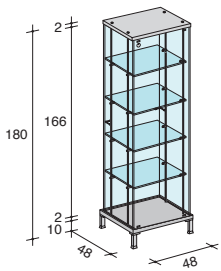

La serie "Kubica" è composta da:

The "Kubica" series is composed of:

K48

Colli - Items: **2**
 Peso Lordo Kg. - Weight: **74**
 m³: **0,17**

K92

Colli - Items: **2**
 Peso Lordo Kg. - Weight: **117**
 m³: **0,35**

K92B

Colli - Items: **2**
 Peso Lordo Kg. - Weight: **67**
 m³: **0,24**

K48MA

Colli - Items: **2**
 Peso Lordo Kg. - Weight: **74**
 m³: **0,29**

K92M2A

Colli - Items: **2**
 Peso Lordo Kg. - Weight: **120**
 m³: **0,56**

K192

Colli - Items: **2**
 Peso Lordo Kg. - Weight: **94**
 m³: **0,35**

K141

Colli - Items: **1**
 Peso Lordo Kg. - Weight: **36**
 m³: **0,28**

K16

Colli - Items: **2**
 Peso Lordo Kg. - Weight: **31**
 m³: **0,06**